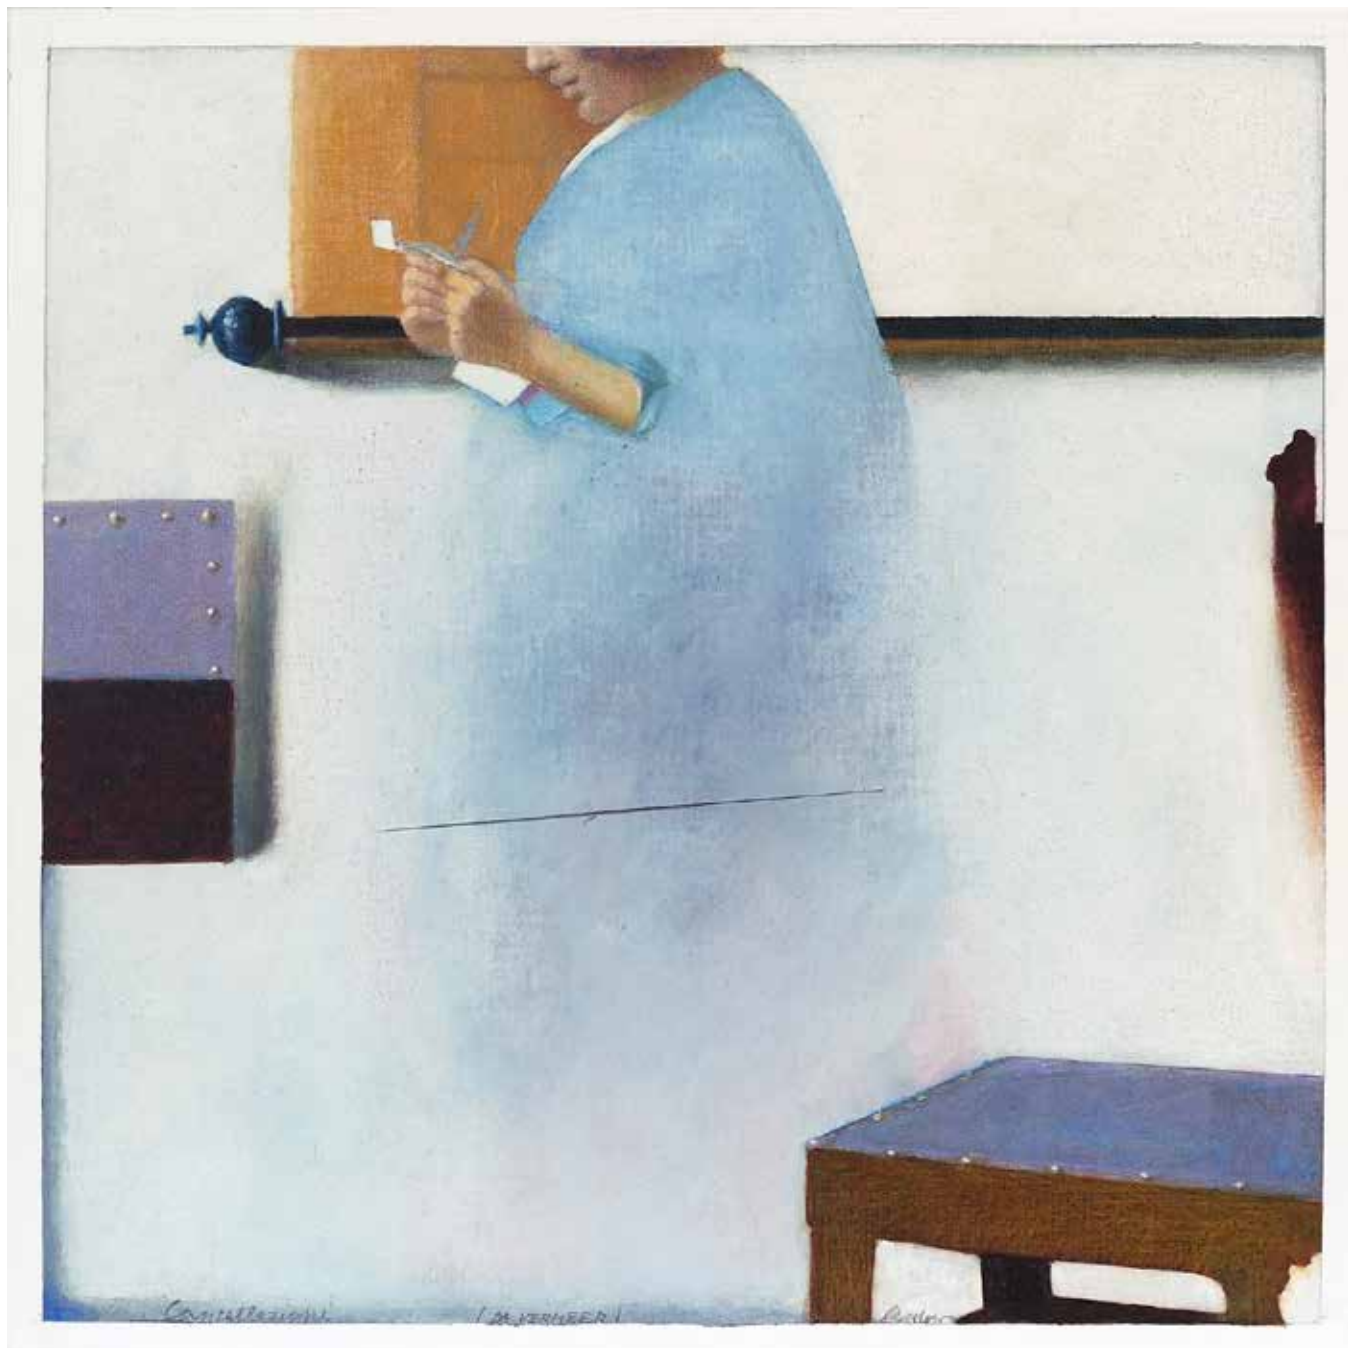

BARBARINI_005.jpg
Laura Barbarini, *Da Vermeer (donna in blu)*, 2013
olio su tela, cm 80 x 100

BONICATTI_005.jpg
Corrado Bonicatti, *L'isola di Delft*, 2013
olio su tela, cm 70 x 60

CASIRAGHI_003.jpg
Roberto Casiragli, *Memori amnesie da Vermeer*, 2013
olio su tela, cm 90 x 70 ciascuno

FORGIOLI_007.jpg
Attilio Forgioli, *Colomba (pensando a Vermeer)*, 2013
olio su tela, cm 100 x 90

GOTTI_002.jpg
Andrea Gotti, *Vermeer's chandelier 3*, 2013
olio su tela, cm 50 x 60

GUCCIONE_0118.jpg
Piero Guccione, *Piccola veduta di Delft (da Vermeer)*, 1986
pastello su carta, cm 21 x 22,5

Franco Polizzi, *Traduzione di Fantesca che porge una lettera alla signora di Vermeer*, 2013
olio su tela, cm 42 x 98

PREVITERA_002.jpg
Cetty Previtera, *Custodire il silenzio II (da Vermeer)*, 2013
olio su tela, cm 80 x 60

PUGLISI_043.jpg
Giuseppe Puglisi, *Dialogo vermeeriano (L'astronomo)*, 2013
olio su tela, cm 80 x 70

RACITI_007.jpg
Mario Raciti, *Donna che guarda III*, 2013
tecnica mista su tela, cm 35 x 50

SARNARI_119.jpg
Franco Sarnari, *Cancellazione (da Vermeer)*, 2013
tecnica mista su tela, cm 56 x 56