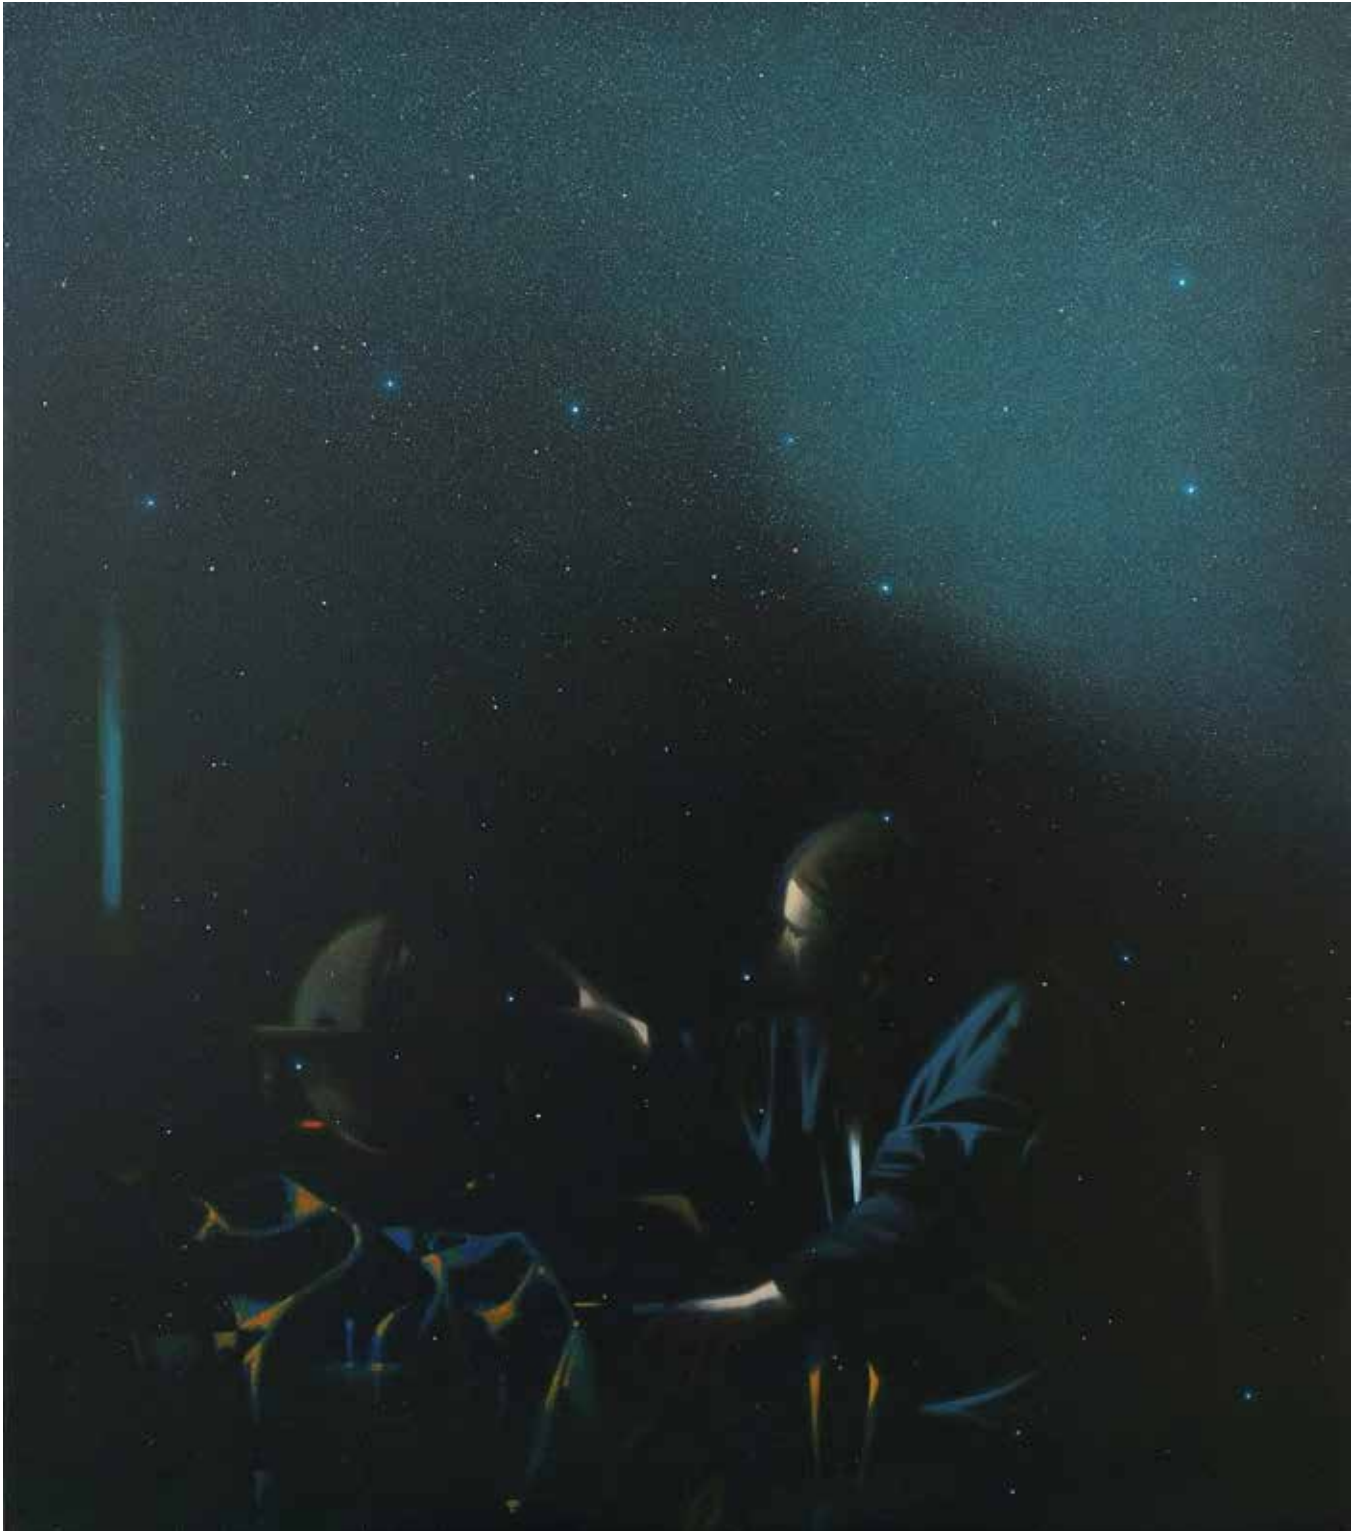

BARBARINI_005.jpg
Laura Barbarini, *Da Vermeer (donna in blu)*, 2013
olio su tela, cm 80 x 100

BONICATTI_005.jpg
Corrado Bonicatti, *L'isola di Delft*, 2013
olio su tela, cm 70 x 60

CASIRAGHI_003.jpg
Roberto Casiragli, *Memori amnesie da Vermeer*, 2013
olio su tela, cm 90 x 70 ciascuno

FORGIOLI_007.jpg
Attilio Forgioli, *Colomba (pensando a Vermeer)*, 2013
olio su tela, cm 100 x 90

GOTTI_002.jpg
Andrea Gotti, *Vermeer's chandelier 3*, 2013
olio su tela, cm 50 x 60

GUCCIONE_0118.jpg
Piero Guccione, *Piccola veduta di Delft (da Vermeer)*, 1986
pastello su carta, cm 21 x 22,5

MASSAGRANDE_002.jpg
Matteo Massagrande, *Interno*, 2013
olio su tela, cm 70 x 80

MIRABELLA_001.jpg
Cesare Mirabella, *Silenzio I*, 2013
pastello su carta incollata su tavola, cm 74 x 56

NUCCI_002.jpg
Vincenzo Nucci, *Particolare dalla Stradina di Delft*, 2013
olio su tela, cm 93 x 65

PUGLISI_043.jpg
Giuseppe Puglisi, *Dialogo vermeeriano (L'astronomo)*, 2013
olio su tela, cm 80 x 70

RACITI_007.jpg
Mario Raciti, *Donna che guarda III*, 2013
tecnica mista su tela, cm 35 x 50

SARNARI_119.jpg
Franco Sarnari, *Cancellazione (da Vermeer)*, 2013
tecnica mista su tela, cm 56 x 56